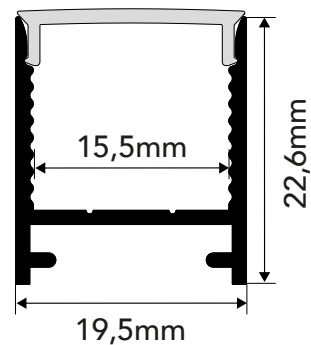

DIMENSÕES | DIMENSIONES | DIMENSIONS

WWW.MOTAKO.PT

email: info@motako.pt | Tel.: +351 261 027 304