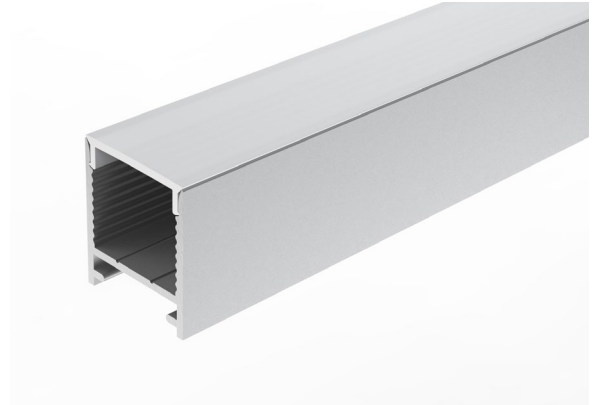

REF. PFA184X

PERFIL AVIS

SALIENTE | SALIENTE | SALIENT

APLICAÇÃO <i>Aplicación Application</i>	<i>Saliente / Saliente / Salient</i>
MEDIDAS <i>Medidas Measures</i>	2000x19,5x22,6mm
GRAU DE ESTANQUEIDADE <i>Grado de protección IP Grade</i>	IP20
MODELO <i>Modelo Model</i>	AVIS
DESCRIÇÃO <i>Descripción Description</i>	<p>O perfil led Avis é feito de alumínio de alta qualidade com anodização dupla e foi criado para fitas LED com 16 mm de largura. Este perfil é usado principalmente como iluminação interior, especialmente para iluminar armários, escadas, vitrines ou como luz decorativa para compartimentos em tetos de gesso cartonado.</p> <p>El perfil LED Avis está fabricado en aluminio de alta calidad con doble anodizado y ha sido diseñado para tiras LED de entre 16 mm de ancho. Este perfil se utiliza principalmente como iluminación interior, especialmente para iluminar armarios, escaleras, vitrinas o como luz decorativa para compartimentos en techos de yeso laminado.</p> <p>The Avis LED profile is made of high-quality aluminum with double anodization and was created for LED strips with a width of 16 mm. This profile is mostly used as interior lighting, especially to light cabinets, stairs, glass-cases, or as a decoration light for a niche in drywall ceilings</p>

PERFIL | PERFILES | PROFILES

Ref.	COR Color Color	MT
PFA1841	Perfil anodizado com difusor semi-opalino incluído/ Perfil anodizado con difusor semiopalo incluído / Anodized profile with semi-opaque diffuser included	2 mt
PFA1848	Perfil anodizado preto com difusor semi-opalino incluído/ Perfil anodizado negro con difusor semiopalo incluído / Black Anodized profile with semi-opaque diffuser included	2 mt