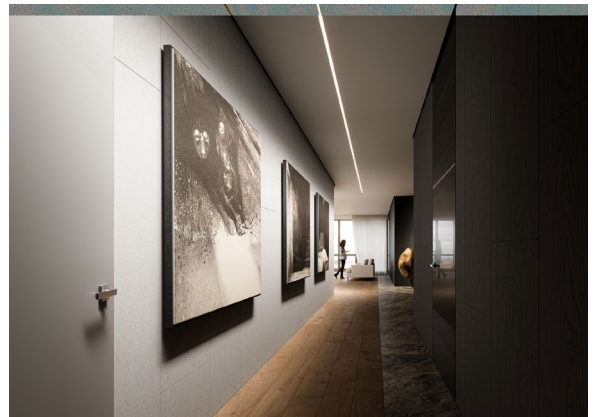

## PERFIL DUO

ENCASTRE | ENCAJE | EMBED

<b>APLICAÇÃO</b> <i>Aplicación   Application</i>	Encastre / Encastre / Recessed
<b>MEDIDAS</b> <i>Medidas   Measures</i>	2000x78,7x60,6mm
<b>MODELO</b> <i>Modelo   Model</i>	DUO
<b>DESCRIÇÃO</b> <i>Descripción   Description</i>	<p>Perfil de encastrar, adequado para acabamento com gesso, concebido para iluminação de realce e instalação de 2 fitas led. Adequado para utilização em tectos ou paredes.</p> <p>Perfil empotrable, apto para acabado con yeso, diseñado para iluminación de realce e instalación de 2 tiras led. Apto para uso en techos o paredes.</p> <p>Recessed profile, suitable for finishing with plaster, designed for accent lighting and 2 LED strips installation. Suitable for use in ceilings or walls.</p>