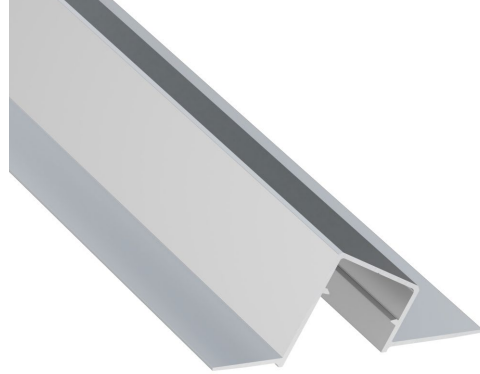

## PERFIL DUO

ENCASTRE | ENCAJE | EMBED

<b>APLICAÇÃO</b> <i>Aplicación   Application</i>	Encastre / Encastre / Recessed
<b>MEDIDAS</b> <i>Medidas   Measures</i>	2000x78,7x60,6mm
<b>MODELO</b> <i>Modelo   Model</i>	DUO
<b>DESCRIÇÃO</b> <i>Descripción   Description</i>	<p>Perfil de encastrar, adequado para acabamento com gesso, concebido para iluminação de realce e instalação de 2 fitas led. Adequado para utilização em tectos ou paredes.</p> <p>Perfil empotrable, apto para acabado con yeso, diseñado para iluminación de realce e instalación de 2 tiras led. Apto para uso en techos o paredes.</p> <p>Recessed profile, suitable for finishing with plaster, designed for accent lighting and 2 LED strips installation. Suitable for use in ceilings or walls.</p>