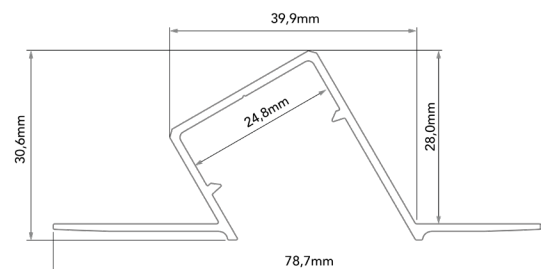

## PERFIL DUO

ENCASTRE | ENCAJE | EMBED

<b>APLICAÇÃO</b> <i>Aplicación   Application</i>	Encastre / Encastre / Recessed
<b>MEDIDAS</b> <i>Medidas   Measures</i>	2000x78,7x60,6mm
<b>MODELO</b> <i>Modelo   Model</i>	DUO
<b>DESCRIÇÃO</b> <i>Descripción   Description</i>	<p>Perfil de encastrar, adequado para acabamento com gesso, concebido para iluminação de realce e instalação de 2 fitas led. Adequado para utilização em tectos ou paredes.</p> <p>Perfil empotrable, apto para acabado con yeso, diseñado para iluminación de realce e instalación de 2 tiras led. Apto para uso en techos o paredes.</p> <p>Recessed profile, suitable for finishing with plaster, designed for accent lighting and 2 LED strips installation. Suitable for use in ceilings or walls.</p>

### DIMENSÕES | DIMENSIONES | DIMENSIONS

[WWW.MOTAKO.PT](http://WWW.MOTAKO.PT)

email: [info@motako.pt](mailto:info@motako.pt) | Tel.: +351 261 027 304

Reservamos o direito de fazer possíveis alterações técnicas sem aviso prévio. Dados eléctricos/ópticos estão sujeitos a uma tolerância de +/-10%