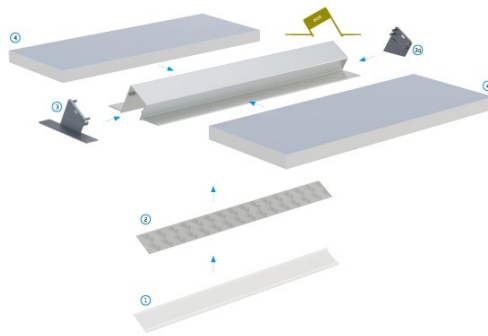

## PERFIL DUO

PERFIL ARQUITETURAL DE ENCASTRE

INSTRUÇÕES | INSTRUCCIONES | INSTRUCTIONS

Instalação do perfil DUO com cobertura DUPLA, ranhura montada entre as duas placas de gesso.

*Instalación del perfil DUO con cubierta DOBLE, ranura montada entre las dos placas de yeso.*

*Installation for DUO profile with DOUBLE cover, groove mounted between the two plasterboards.*

Resultado final da montagem do perfil DUO com cobertura DOUBLE, ranhura montada entre duas placas de gesso com acabamento rebocado.

*Resultado final del montaje del perfil DUO con cubierta DOBLE, ranura montada entre dos placas de yeso con acabado enlucido.*

*End result of assembly of DUO profile with DOUBLE cover, groove mounted between two plasterboards with plastered finish.*

## PERFIL DUO

**PERFIL ARQUITETURAL DE ENCASTRE**

**INSTRUÇÕES** | INSTRUCCIONES | INSTRUCTIONS

Esquema de montagem dos elementos do sistema de iluminação utilizando perfil embutido DUO, tampa DOUBLE, fitas LED, tampas terminais.