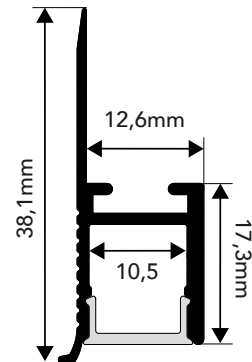

# PERFIL PADERNE

RODAPÉ DE ENCASTRE | RODAPIÉ EMPOTRADO | BASEBOARD RECESSED

<b>APLICAÇÃO</b> <i>Aplicación   Application</i>	Rodapé de Encastre / Rodapié Empotrado Baseboard Recessed
<b>MEDIDAS</b> <i>Medidas   Measures</i>	2000x38,1x17,3mm
<b>GRAU DE ESTANQUEIDADE</b> <i>Grado de protección   IP Grade</i>	IP20
<b>MODELO</b> <i>Modelo   Model</i>	PADERNE
<b>DESCRIÇÃO</b> <i>Descripción   Description</i>	Perfil de alumínio estreito para encastrar. Perfil de aluminio estrecho para empotrar. Narrow aluminum profile for recessed installation.

## DIMENSÕES | DIMENSIONES | DIMENSIONS