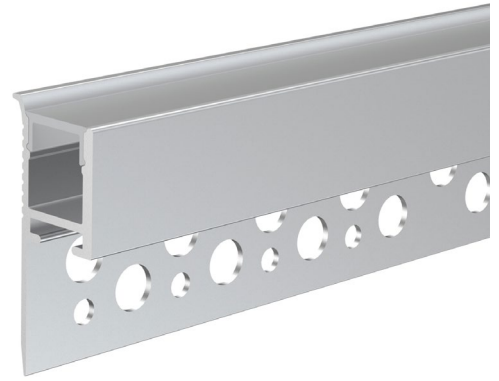

REF. PFA8111X

# PERFIL PADERNE

RODAPÉ DE ENCASTRE | RODAPIÉ EMPOTRADO | BASEBOARD RECESSED

<b>APLICAÇÃO</b> <i>Aplicación   Application</i>	Rodapé de Encastre / Rodapié Empotrado Baseboard Recessed
<b>MEDIDAS</b> <i>Medidas   Measures</i>	2000x38,1x17,3mm
<b>GRAU DE ESTANQUEIDADE</b> <i>Grado de protección   IP Grade</i>	IP20
<b>MODELO</b> <i>Modelo   Model</i>	PADERNE
<b>DESCRIÇÃO</b> <i>Descripción   Description</i>	Perfil de alumínio estreito para encastrar. Perfil de aluminio estrecho para empotrar. Narrow aluminum profile for recessed installation.

## PERFIL | PERFILES | PROFILES

Modelo	Ref.	Cor   Color
PADERNE	PFA81111	Perfil anodizado com difusor semi-opalino incluído Perfil anodizado con difusor semiopalo incluído Anodized profile with semi-opaque diffuser included
	PFA81112	Perfil branco com difusor semi-opalino incluído Perfil blanco con difusor semiopalo incluído White profile with semi-opaque diffuser included