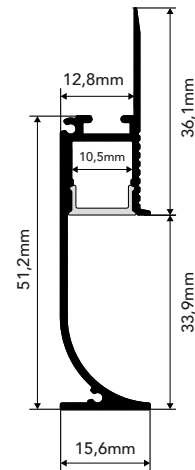

REF. PFA8112X

PERFIL LINHARES

RODAPÉ DE ENCASTRE | RODAPIÉ EMPOTRADO | BASEBOARD RECESSED

APLICAÇÃO Aplicación Application	Rodapé de Encastre / Rodapié Empotrado Baseboard Recessed
MEDIDAS Medidas Measures	2000x70x15,6mm
GRAU DE ESTANQUEIDADE Grado de protección IP Grade	IP20
MODELO Modelo Model	LINHARES
DESCRIÇÃO Descripción Description	<p>Perfil de aplicação encastrada com barramento tornando aba invisível. Ideal para rodapé e de iluminação indireta.</p> <p>Perfil de aplicación empotrado con busbar que hace invisible la pestaña. Ideal para zócalos y iluminación indirecta.</p> <p>Recessed mounting profile with a busbar that hides the flange. Ideal for baseboards and indirect lighting.</p>

DIMENSÕES | DIMENSIONES | DIMENSIONS

WWW.MOTAKO.PT

email: info@motako.pt | Tel.: +351 261 027 304

MOTAKO[®]
LED LIGHTING SOLUTIONS

REF. PFA8112X

PERFIL LINHARES

RODAPÉ DE ENCASTRE | *RODAPIÉ EMPOTRADO* | *BASEBOARD RECESSED*