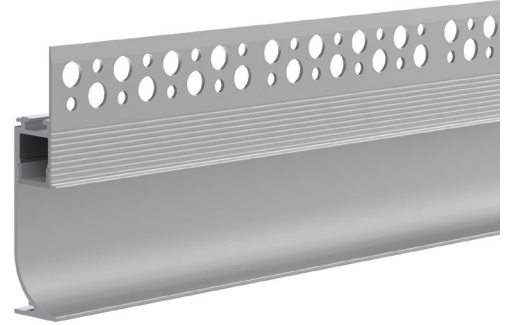

REF. PFA8112X

PERFIL LINHARES

RODAPÉ DE ENCASTRE | RODAPIÉ EMPOTRADO | BASEBOARD RECESSED

APLICAÇÃO Aplicación Application	Rodapé de Encastre / Rodapié Empotrado Baseboard Recessed
MEDIDAS Medidas Measures	2000x70x15,6mm
GRAU DE ESTANQUEIDADE Grado de protección IP Grade	IP20
MODELO Modelo Model	LINHARES
DESCRIÇÃO Descripción Description	<p>Perfil de aplicação encastrada com barramento tornando aba invisível. Ideal para rodapé e de iluminação indireta.</p> <p>Perfil de aplicación empotrado con busbar que hace invisible la pestaña. Ideal para zócalos y iluminación indirecta.</p> <p>Recessed mounting profile with a busbar that hides the flange. Ideal for baseboards and indirect lighting.</p>

PERFIL | PERFILES | PROFILES

Modelo	Ref.	Cor Color
LINHARES	PFA81121	Perfil anodizado com difusor semi-opalino incluído Perfil anodizado con difusor semiopalo incluído Anodized profile with semi-opaque diffuser included
	PFA81122	Perfil branco com difusor semi-opalino incluído Perfil blanco con difusor semiopalo incluído White profile with semi-opaque diffuser included